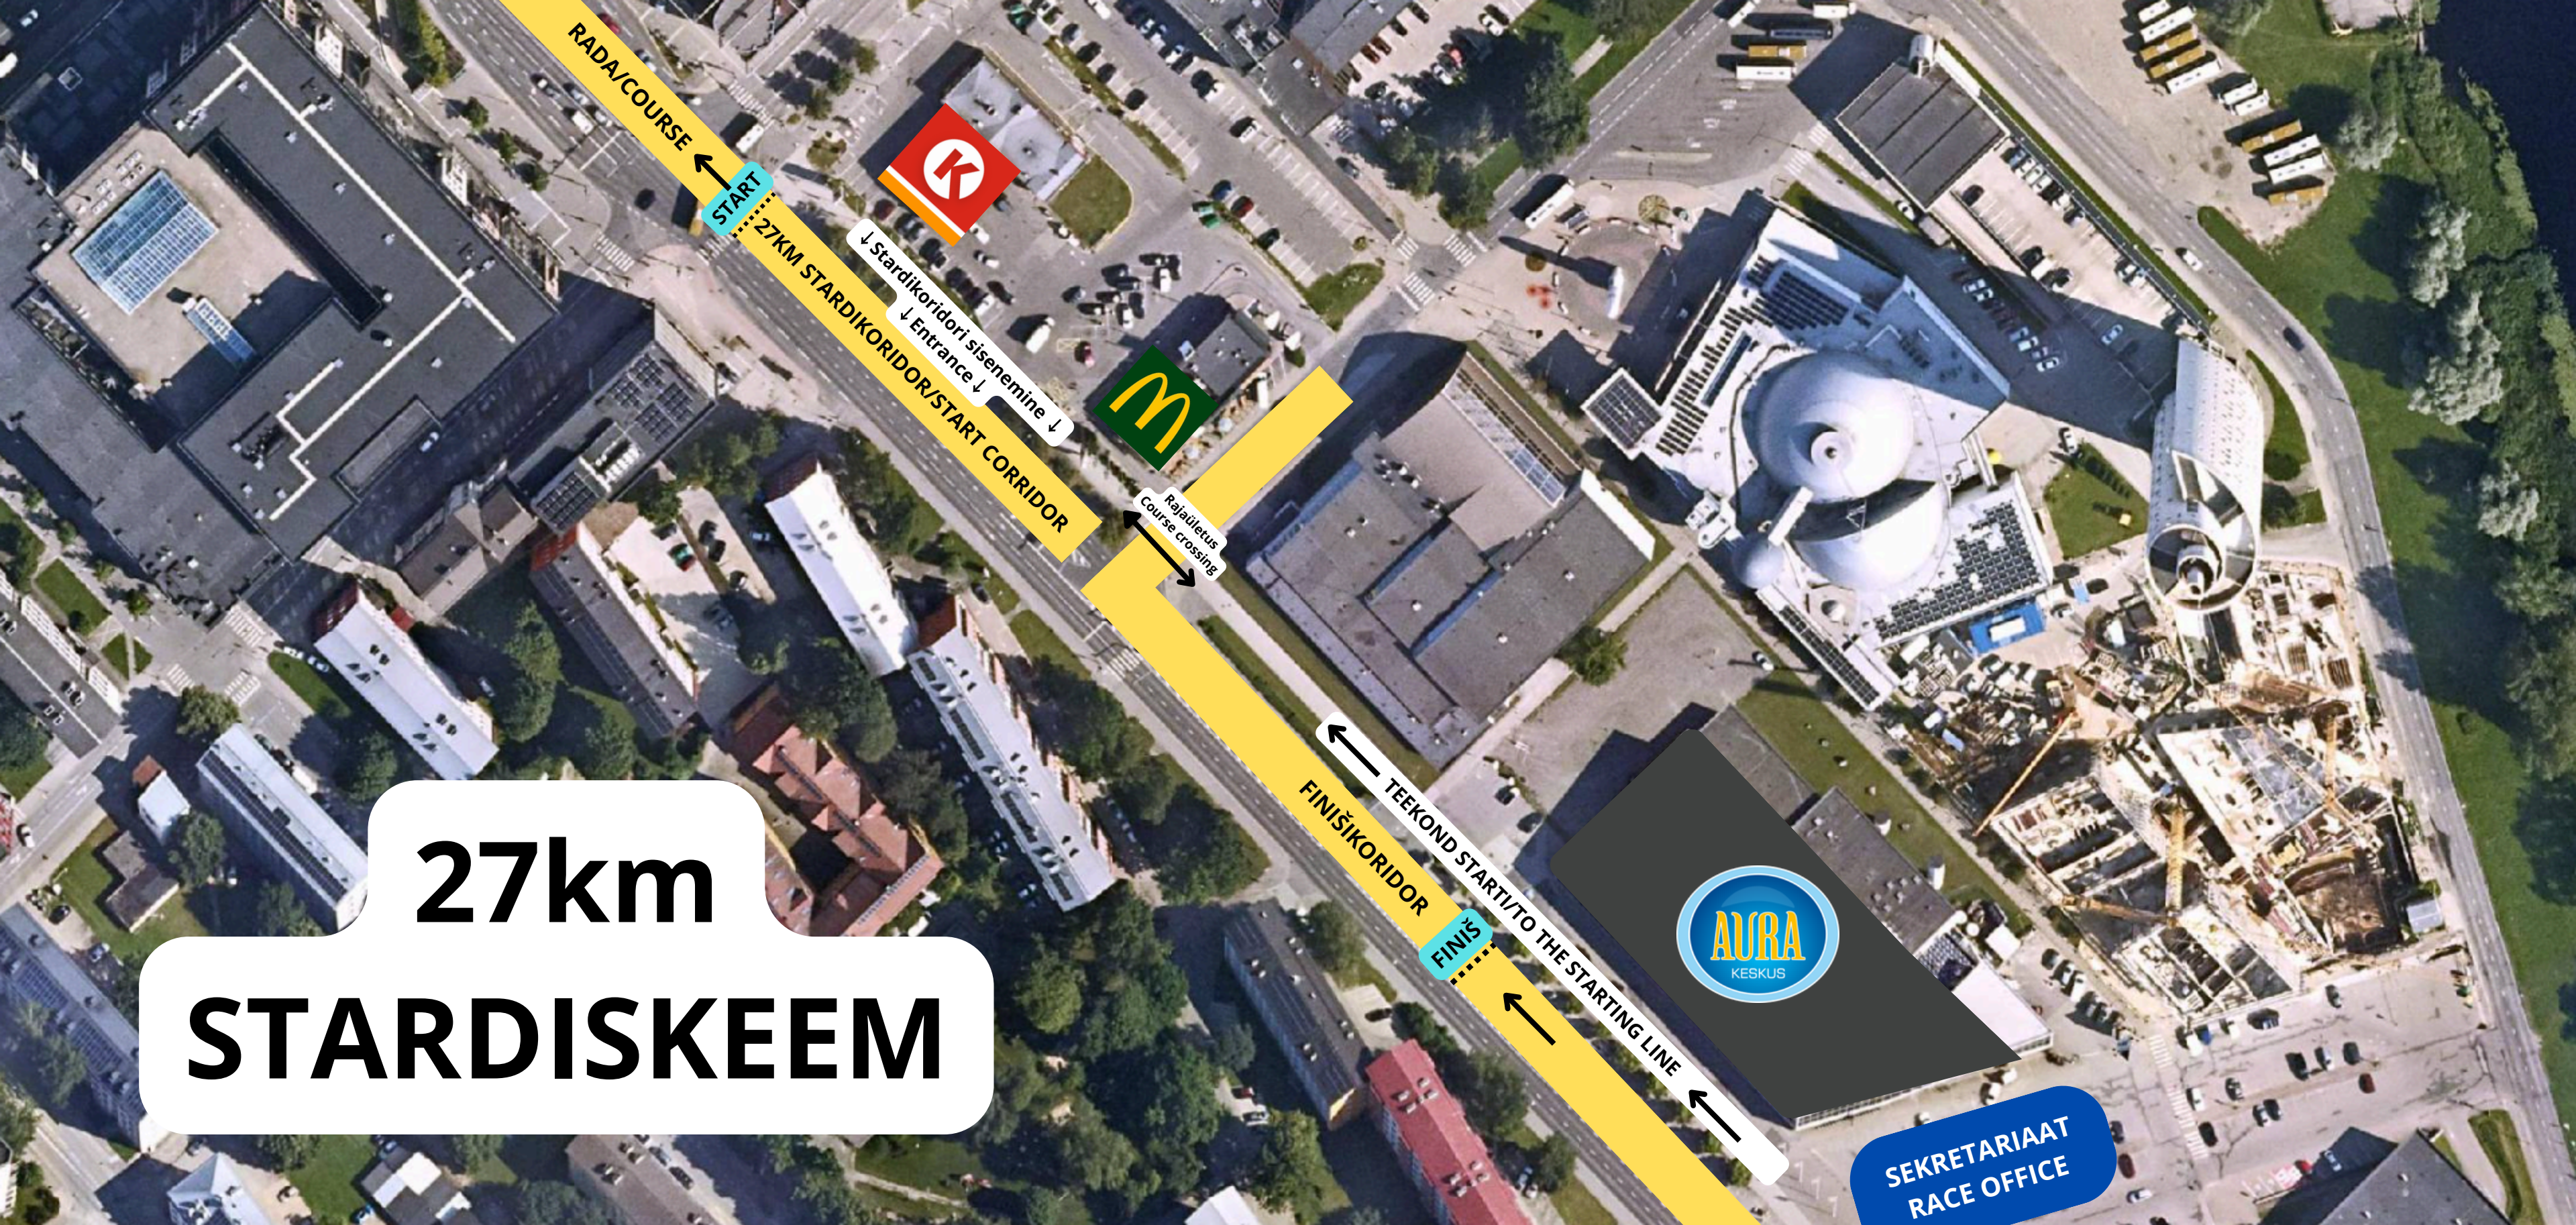

27km STARDISKEEM

RADA/COURSE

START

6

27KM STARDIKORIDOR/START CORRIDOR

↓ Stardikoridori sisenemine ↓
↓ Entrance ↓

Rajajäletus
Course crossing

FINIŠIKORIDOR

FINIŠ

12

TEEKOND STARTI/TO THE STARTING LINE

SEKRETARIAAT
RACE OFFICE