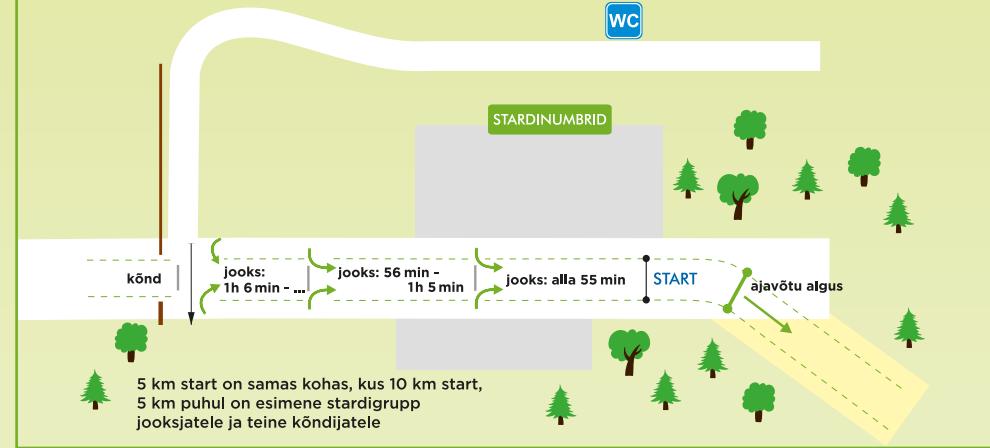

42 ja 24 km STARDIALA OTEPÄÄL

42 and 24 km START AREA IN OTEPÄÄ

Coordinates: N 58° 3' 9.83", E 26° 30' 9.61"

40. TARTU MAASTIKUMARATON
8. MAI 2022

5 ja 10 km STARDIALA

5 and 10 km START AREA

Coordinates: N58° 12' 18.89", E 26° 25' 17.77"

FINIŠIALA ELVAS

FINISH AREA IN ELVA

Coordinates: N58° 12' 18.89", E 26° 25' 17.77"

— Võistlusrada / Race Track
- - - Jalgrada / Footpath

- 1 Ajavõtt / Time keeping
- 2 Kohtunikud / Jury
- 3 Autasustamine / Ceremony
- 4 Kaotatud ja leitud asjad / Things lost and found
- 5 Rattahoidla / Bike storage