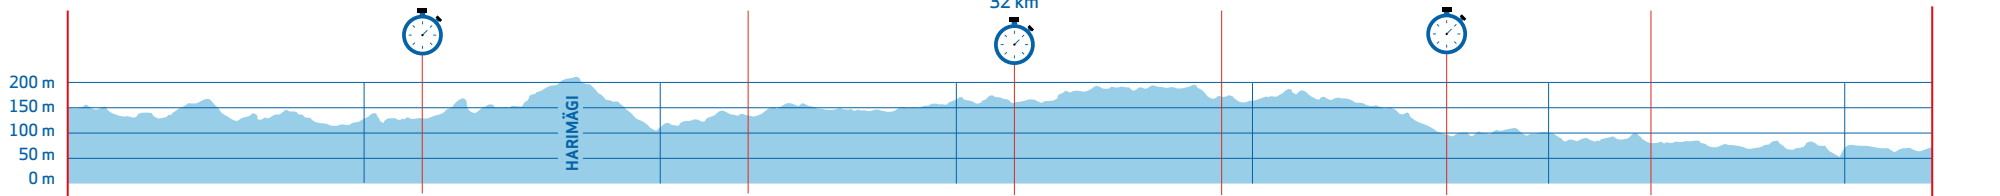

39 km / 7 km

PALU TP  
VAHEFINIS / SPRINT

46,6 km / 14,6 km

HELLENURME TP

53,5 km / 21,5 km

FINISH

63 km / 31 km

START

11.00  
Suletakse  
Closing time

12.30  
Suletakse  
Closing time

14.00  
Suletakse  
Closing time

15.00  
Suletakse  
Closing time

16.15  
Suletakse  
Closing time

17.15  
Suletakse  
Closing time

19.00  
Suletakse  
Closing time