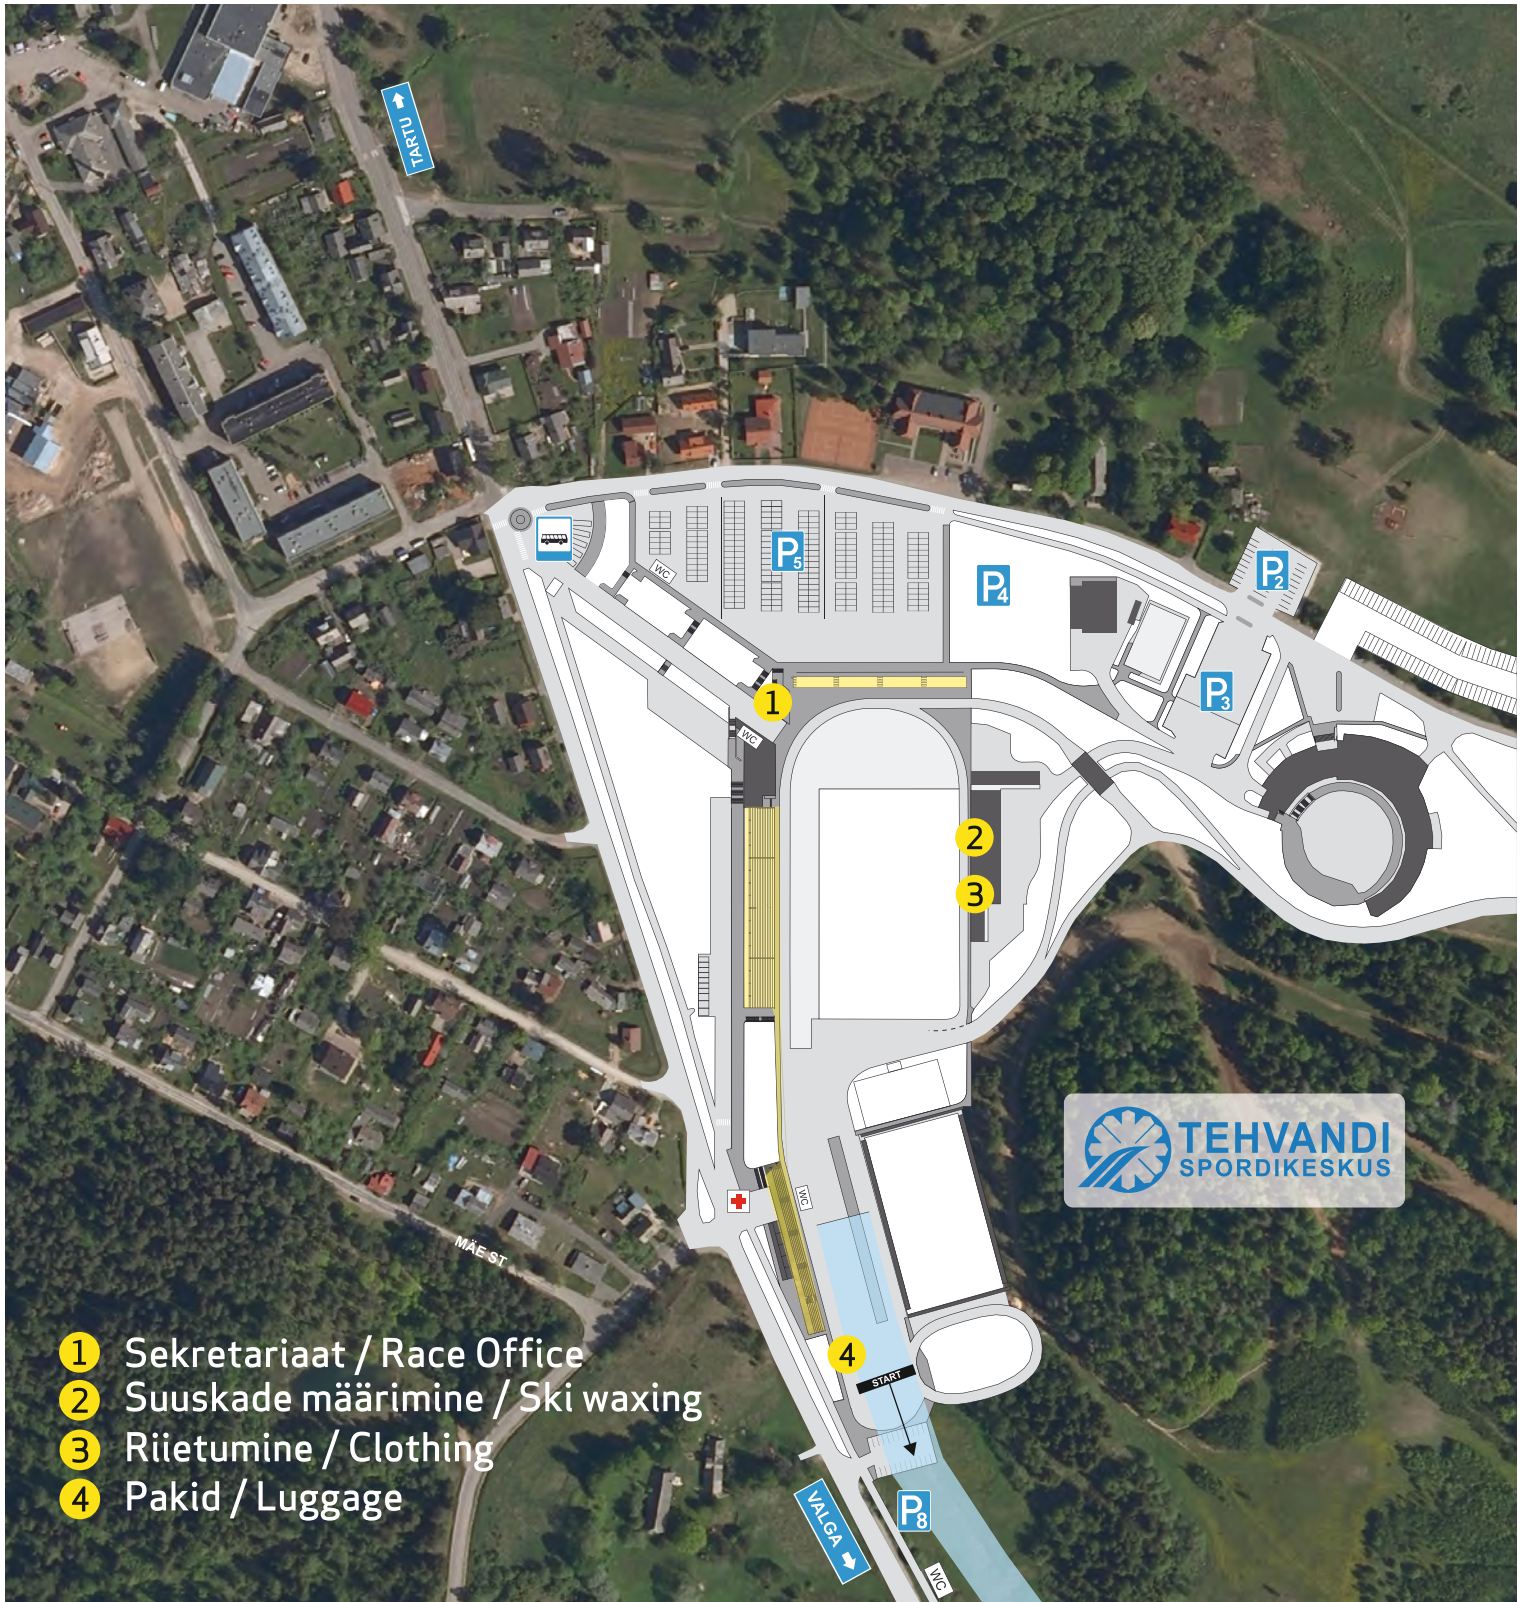

TARTU
MARATON

AVATUD RADA 63 KM JA TEATEMARATONI START

Open Track 63 km and
Tartu Relay Marathon Start

Coordinates: N 58° 3' 9.83", E 26° 30' 9.61"

- 1 Sekretariaat / Race Office
- 2 Suuskade määrimine / Ski waxing
- 3 Riietumine / Clothing
- 4 Pakid / Luggage