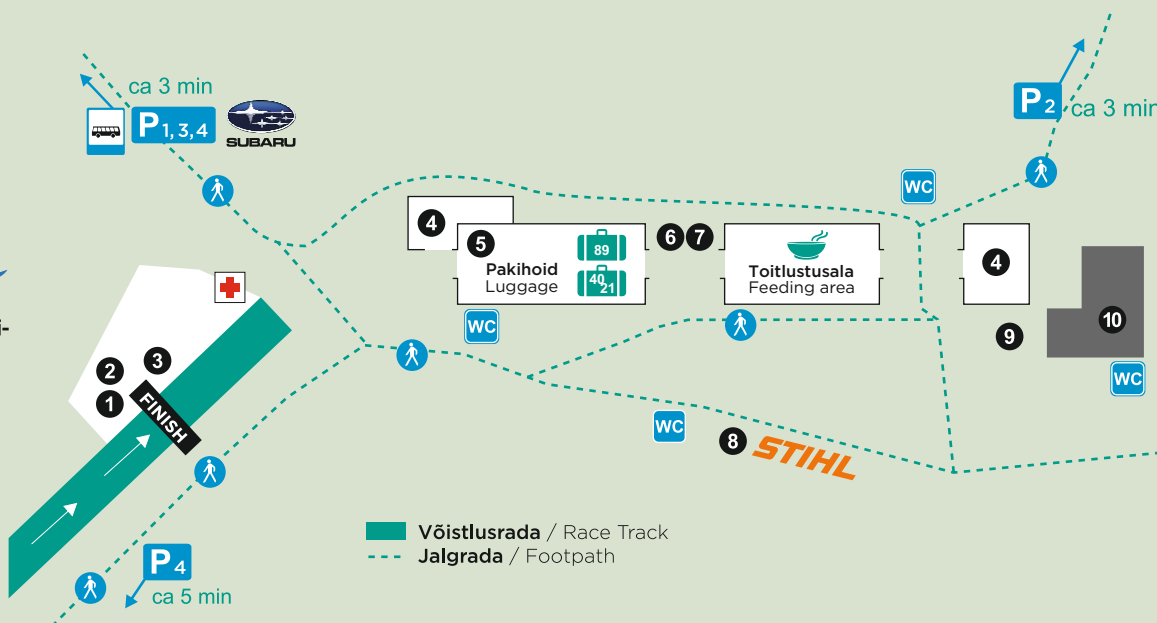

HAWAII EXPRESS

25. TARTU RATTAMARATON

89 ja 40 km STARDIALA OTEPÄÄL

89 and 40 km START AREA IN OTEPÄÄ

Coordinates: N 58° 3' 9.83", E 26° 30' 9.61"
Tehvandi Spordikeskus

40 km STARDIAJAD 40 km START TIMES

Laine Wave	Start	Grupp Group	Lõpuaeag Finish time
1	13.00	1	...-1:30
1	13.00	2	1:30...1:45
2	13.05	3	1:45...2:00
3	13.10	4	2:00...2:15
3	13.10	5	2:15...2:30
3	13.10	6	2:30-...

89 km STARDIAJAD 89 km START TIMES

Laine Wave	Start	Grupp Group	Lõpuaeag Finish time
1	10.00	Eliit	...-3:00
1	10.00	1	3:00...3:15
2	10.05	2	3:15...3:30
2	10.05	3	3:30...3:45
3	10.10	4	3:45...4:00
3	10.10	5	4:00...4:30
4	10.15	6	4:30-...

- HAWAII EXPRESS Tehniline abi ja müügipunkt

FINIŠIALA ELVAS FINISH AREA IN ELVA

Coordinates: N58° 12' 18.89", E 26° 25' 17.77"
Tartumaa Tervisespordikeskus

- 1 Ajavõtt / Time keeping
- 2 Kohtunikud / Jury
- 3 Autasustamine / Ceremony
- 4 Rattahoidla / Bike storage
- 5 Kaotatud ja leitud asjad / Things lost and found
- 6 Riietumine M / Clothing M
- 7 Riietumine N / Clothing W
- 8 STIHL rattapesutänav / STIHL bike wash
- 9 Protokollid / Results lists
- 10 Sekretariaat / Secretariat