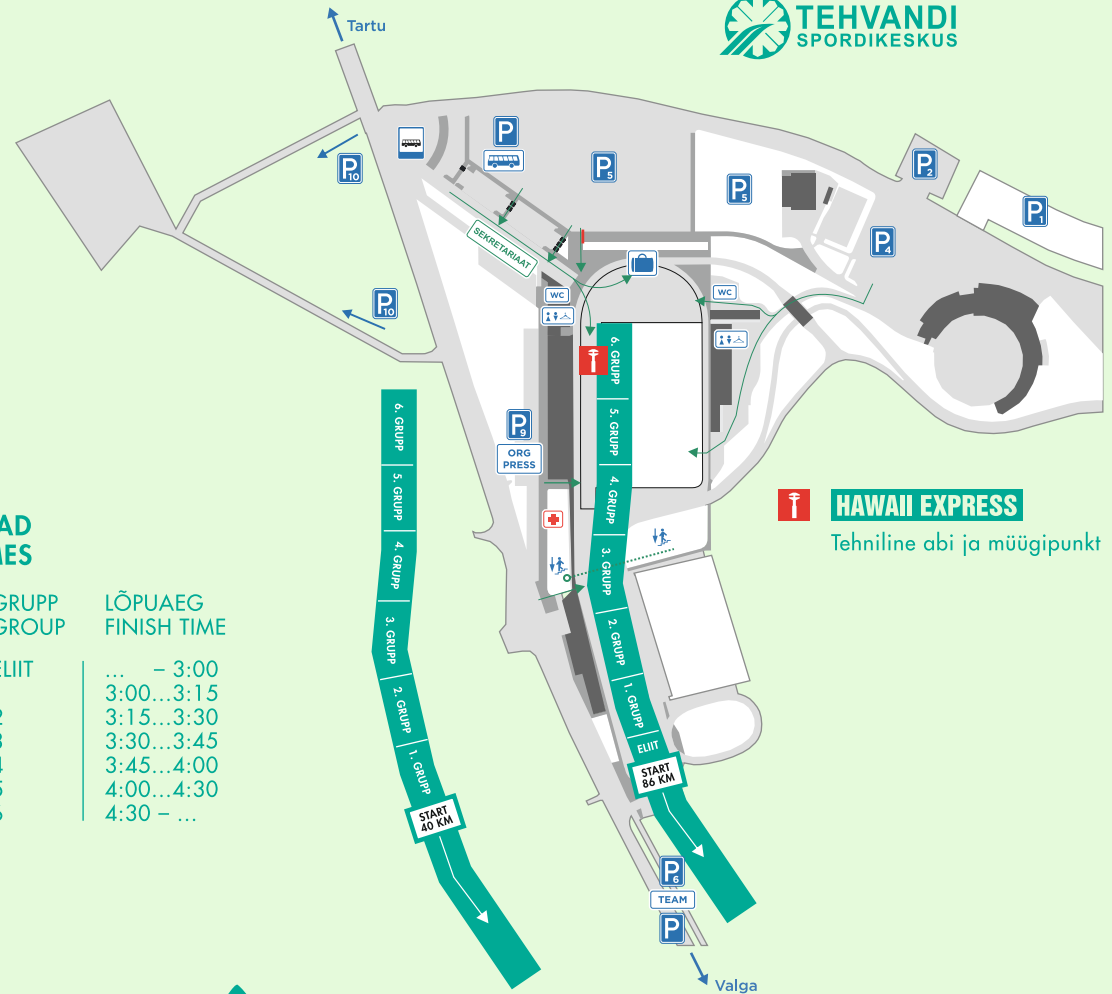

TARTU RATTAMARATON

86 JA 40 KM STARDIALA OTEPÄÄL 86 AND 40 KM START AREA IN OTEPÄÄ

COORDINATES: N 58° 3' 9.83", E 26° 30' 9.61"
TEHVANDI SPORDIKESKUS

40 KM STARDIAJAD 40 KM START TIMES

LAINE WAVE	START	GRUPP GROUP	LÕPUAEG FINISH TIME
1	13:00	1	... - 1:30
1	13:00	2	1:30...1:45
2	13:05	3	1:45...2:00
3	13:10	4	2:00...2:15
3	13:10	5	2:15...2:30
3	13:10	6	2:30 - ...

86 KM STARDIAJAD 86 KM START TIMES

LAINE WAVE	START	GRUPP GROUP	LÕPUAEG FINISH TIME
1	10:00	ELIIT	... - 3:00
1	10:00	1	3:00...3:15
2	10:05	2	3:15...3:30
2	10:05	3	3:30...3:45
3	10:10	4	3:45...4:00
3	10:10	5	4:00...4:30
3	10:15	6	4:30 - ...

FINIŠIALA ELVAS FINISH AREA IN ELVA

COORDINATES: N 58° 12' 18.89", E 26° 25' 17.77"
TEHVANDI SPORDIKESKUS

- 1 Ajavõtt / Time keeping
- 2 Kohtunikud / Jury
- 3 Autasustamine / Ceremony
- 4 Rattahoidla / Bike storage
- 5 Kaotatud ja leitud asjad / Lost and found
- 6 Riietumine M / Clothing M
- 7 Riietumine N / Clothing W
- 8 STIHL rattapesutänav / STIHL bike wash
- 9 Protokollid / Results lists
- 10 Sekretariaat / Secretariat